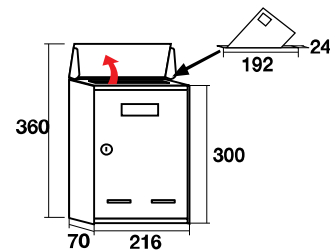

Color	Código	Cód EAN: 8421461	€
Acero inoxidable	12720	127204	31,80
Uds./caja	6		

Stock permanente

SERIE FORJA

Construidos en acero inoxidable pintado y decorado. Peso: 1,8 Kg.