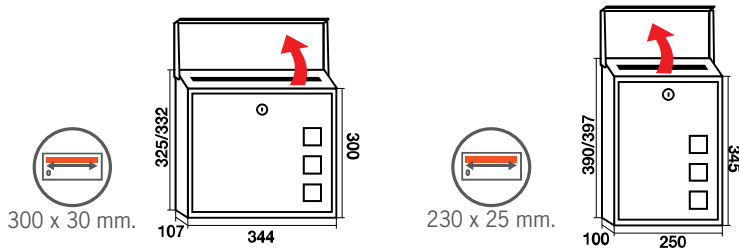

300 x 30 mm.

230 x 25 mm.

Modelo	Horizontal			Vertical		
Color	Código	Cód EAN: 8421461	€	Código	Cód EAN: 8421461	€
Blanco	11197	111975	29,80	11183	111838	29,00
Negro	11198	111982	29,80	11184	111845	29,00
Verde*	11199	111999	29,80	11185	111852	29,00
Uds./caja				5		

Stock permanente

* Hasta fin de existencias