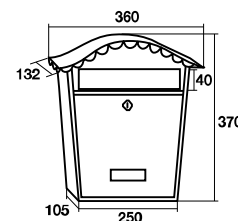

255 x 28 mm.

250 x 32 mm.

Bocacartas ver pág. 51

Color	Código	Cód EAN: 8421461	€
Blanco	01810	018106	41,50
Negro	01811	018113	41,50
Verde	01801	018014	41,50
Uds./caja		6	

Stock permanente

Negro

215 x 40 mm.