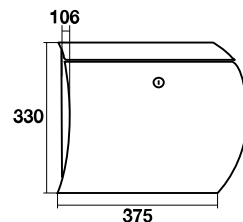

Color	Código	Cód EAN: 8421461	€
Inox. mate	02030	020307	59,40
Uds./caja	5		

Stock permanente

SERIE TOKYO

Fabricado en acero inoxidable pintado o en acero inoxidable. Acero inoxidable calidad 304.
Peso: 1,5 kg.
Cerradura Grado 1 según normativa EN-13724.