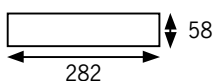

SERIE BOCACARTAS

Construidos en aluminio pintado y acero inoxidable.

Incluido de serie

250 X 27 mm.