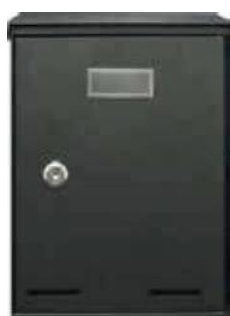

Negro

Color	Código	Cód EAN: 8421461	€
Blanco	12710	127105	20,30
Negro	12711	127112	20,30
Uds./caja		10	

Stock permanente