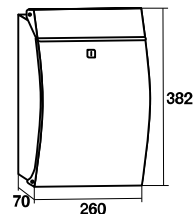

## Incluido de serie

60615 60462

Inox. mate entero

Acero Inox. pintado blanco entero

Puerta inox pintado negro / cuerpo inox pintado blanco.

Acero Inox. mate entero

252 x 47 mm.

Colores		Código	Cód EAN: 8421461	€
Puerta	Cuerpo			
Inox. mate	Inox. mate	12606	126061	<b>45,20</b>
Acero Inox. pintado blanco	Acero Inox. pintado blanco	12610	126108	<b>29,00</b>
Acero Inox. pintado negro	Acero Inox. pintado blanco	12613	126139	<b>29,00</b>
Uds./caja		5		

# SERIE LISBOA inox

Construidos en acero inoxidable mate. Gran capacidad con diseño contemporáneo. Acero inoxidable calidad 304. Peso: 1,8 kg.

Incluido de serie

Inox. mate

Inox. mate

300 x 30 mm.

230 x 25 mm.