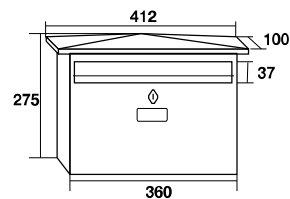

# SERIE BERLÍN acero

Buzón de exterior fabricado en acero pintado. Peso: 1,81 kg.

Incluido de serie

Blanco

320 x 35 mm.

Blanco

Negro

Color	Código	Cód EAN: 8421461	€
Blanco	02183	021830	<b>27,90</b>
Negro	02184	021847	<b>27,90</b>
Uds./caja	6		