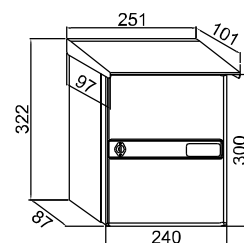

203 x 28 mm.

Color	Código	Cód EAN: 8421461	€
Blanco	02210	022103	25,10
Negro	02211	022110	25,10
Marrón tierra	02212	022127	25,10
Verde	02201	022011	25,10
Uds./caja	10		

Stock permanente