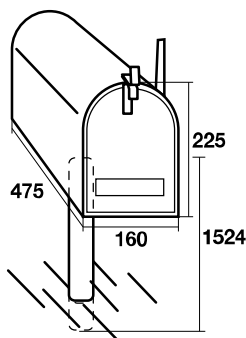

Soporte buzón