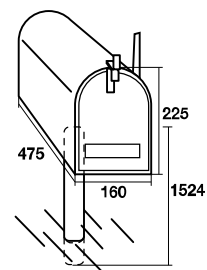

Soporte buzón

Color	Código	Cód EAN: 8421461	€
Negro	66112	661128	34,00
Verde	66111	661111	34,00
Uds./caja		5	

Soporte buzón	66098	660985	19,50

Diámetro 4 cms. Alto 75 cm + 70 cm (Para anclar al suelo)

Stock permanente

SERIE NANO acero

Acero pintado. Líneas rectas y contemporáneas en dimensiones compactas.

Peso 1,3 kg.

Incluido de serie

60615

60471