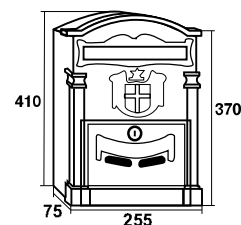

SERIE ALHAMBRA

Frontal de aluminio fundido y cuerpo de acero. Elegancia y gran capacidad.
Peso: 3 kg.

Incluido de serie

60472

230 x 40 mm.

Color	Código	Cód EAN: 8421461	€
Blanco *	02735	027351	42,00
Negro	02736	027368	42,00
Uds./caja		4	

Stock permanente

* Blanco: hasta fin de existencias

SERIE IMPERIAL

Frontal en aluminio fundido con cuerpo de acero. Con estilo neoclásico, el Imperial es un buzón apuesto y ligero.
Peso: 3 kg.

Incluido de serie

60505

220 x 40 mm.

Blanco

Color	Código	Cód EAN: 8421461	€
Blanco	02793	027931	31,50
Negro	02794	027948	31,50
Uds./caja		5	

Stock permanente