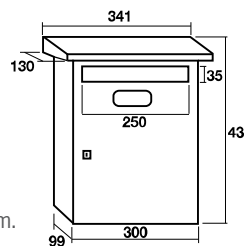

255 x 28 mm.

250 x 32 mm.

Bocacartas ver pág. 51

Color	Código	Cód EAN: 8421461	€
Blanco	01810	018106	41,50
Negro	01811	018113	41,50
Verde	01801	018014	41,50
Uds./caja		6	

Stock permanente

Negro

215 x 40 mm.