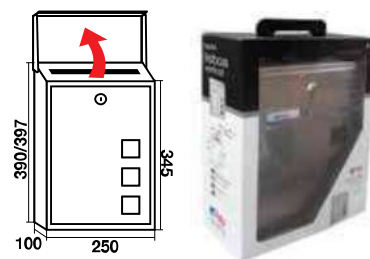

# SERIE LISBOA inox

Construidos en acero inoxidable mate. Gran capacidad con diseño contemporáneo. Acero inoxidable calidad 304. Peso: 1,8 kg.

Incluido de serie

Inox. mate

Inox. mate

300 x 30 mm.

230 x 25 mm.