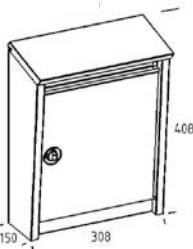

# SERIE B110

Abertura en parte superior, ideal para correo de gran tamaño.

Incluido de serie

Blanco

Negro

Inox.

Color	Código	€
Inox.	49101	<b>215,00</b>
Negro	49103	<b>120,00</b>
Blanco	49102	<b>120,00</b>