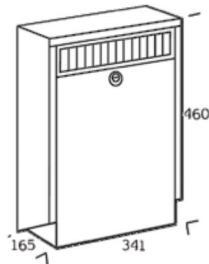

Inox.

Color	Código	€
Inox	49121	299,00
Gris antracita	49122	195,00

SERIE B500

Gran capacidad, suficiente para varios días de recogida de correo voluminoso.

Incluido de serie