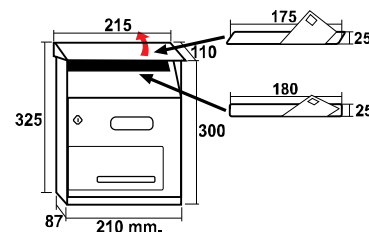

180 x 25 mm.

Blanco