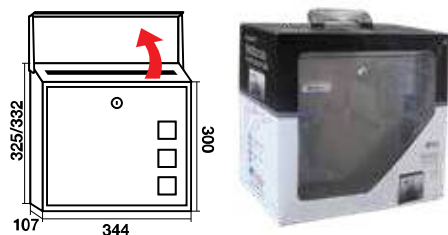

# SERIE LISBOA inox

Construidos en acero inoxidable mate. Gran capacidad con diseño contemporáneo. Acero inoxidable calidad 304. Peso: 1,8 kg.

Incluido de serie

Inox. mate

Inox. mate

300 x 30 mm.

230 x 25 mm.