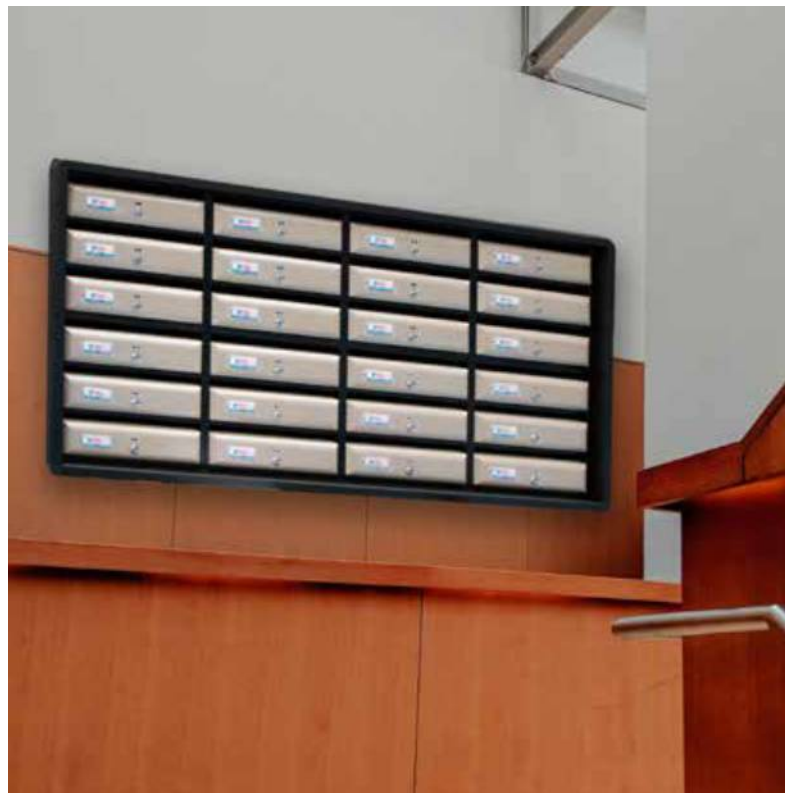

SERIE SEVILLA

Cuerpo de acero pintado en negro o titanio. Puertas en acero pintado y acero inoxidable (Calidad AISI 304).

Incluido de serie

60608 60425

Opciones

Colores personalizados.
Ver pág. 76

325 x 20 mm.

Medidas		345 x 250					
Color Cuerpo	Color Puerta	Cód.	€	Cód.	€	Cód.	€
Negro	Inox. brillo	16006	31,00	26006	62,00	36006	93,00
Negro	Arena perla	16009	27,00	26009	54,00	36009	81,00
Negro	Bronce	16002	27,00	26002	54,00	36002	81,00
Titanio	Titanio	16025	27,00	26025	54,00	36025	81,00
Uds./caja		5		3		2	

Stock permanente   Entrega 1 - 2 semanas