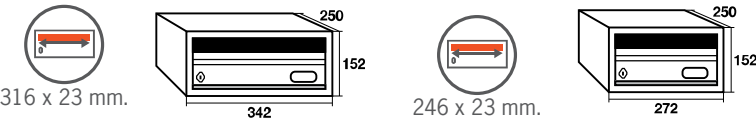

# SERIE DINAMARCA

Cuerpo en melamina y puerta en madera laminada con cantos redondeados.  
\* Mínimo 10 unidades.

Incluido de serie

60603

316 x 23 mm.

246 x 23 mm.

Haya

Medidas		342 x 250		272 x 250	
Color	Código	€	Código	€	
Cerezo	06405	45,00	06555	43,00	
Haya	16557	45,00	16558	43,00	
Roble	06404	45,00	06554	43,00	