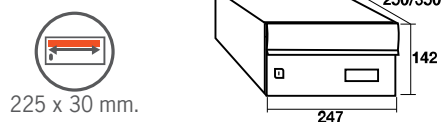

Negro / Negro