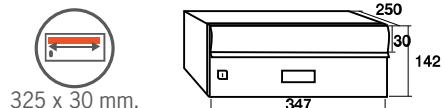

## ROTULACIÓN EN PUERTA\*

NUEVO	Cód.	Uds.	€
	10437	ROTULACIÓN POR IMPRESIÓN	6,50

\* Mínimo 20 buzones

Tamaño letras: 12 mm de alto

Negro/ Pintura aluminio

Negro/ Negro

Negro / Negro

Negro / Pintura aluminio