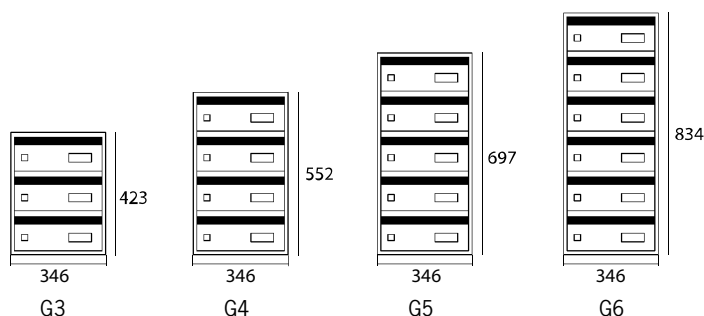

EJEMPLO PEDIDO SAMLA

1. Elija su grupo de buzones

Dimensiones grupos con casilleros de ancho 346 mm (revistero)