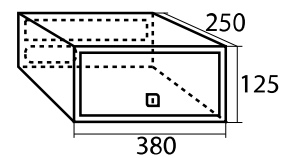

SERIE DANUBIO DOBLE CARA

NUEVO

ANTIVANDÁLICO

El modelo más versátil de la serie Danubio, con doble cara.
Cuerpo y puerta fabricados en aluminio.
Cerradura Grado 1 según normativa EN-13724 y triple anclaje al cuerpo.
Cómoda extracción de la correspondencia, gracias a su **sistema automático de retención de la puerta en posición abierta.**

Incluido de serie

Bocacartas con función antipesca, dificulta el hurto de la correspondencia.

Unión de marcos mediante piezas plásticas para una sencilla formación de agrupaciones.

Puerta con sistema automático de retención en posición abierta.

Base en forma de rampa para mejor extracción de correspondencia

Sistema de cierre de 3 puntos.

Medidas		380 x 250	
Lado exterior	Puerta interior	Código	€
Negro	Negro	11413	67,20
Negro	Blanco	11414	67,20
Negro	Pint. Aluminio	11415	67,20
Negro	Bronce	11416	67,20
Uds./caja		10	

Stock permanente

* Posibilidad de rotulación por la parte exterior