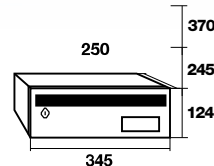

Negro/ Plata