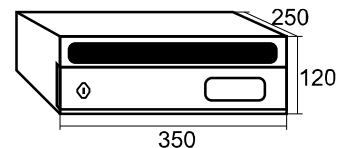

Negro / Cerezo

Negro / Haya

Negro / Nogal oscuro

Negro/ Haya

325 x 20 mm.

Medidas		350 x 250	
Color Cuerpo	Color Puerta	Código	€
Negro	Inox. brillo	16856	<b>29,50</b>
Negro	Cerezo	06852	<b>26,15</b>
Negro	Haya	06851	<b>26,15</b>
Negro	Nogal oscuro	06853	<b>26,15</b>
Uds./caja		6	