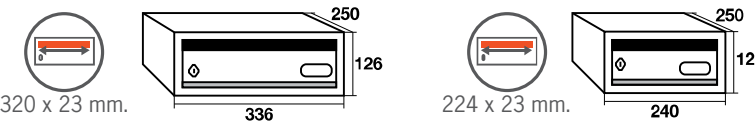

320 x 23 mm.

224 x 23 mm.