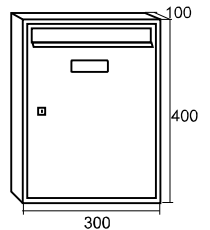

Blanco / Blanco