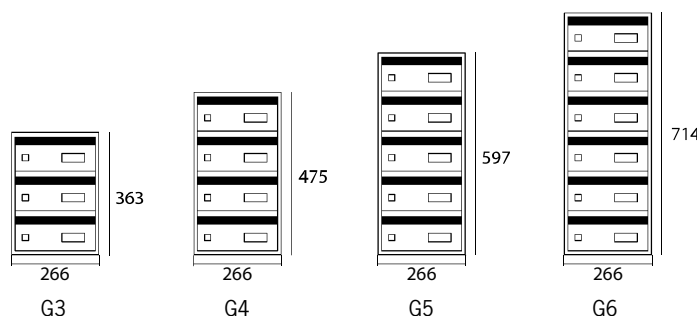

Dimensiones grupos con casilleros de ancho 266 mm