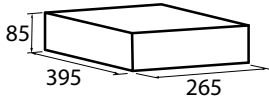

BCP de 24 casilleros en negro

BCP 24	PUERTAS CIEGAS		PUERTAS CON BOCACARTAS		SOPORTE LATERAL DE 1,5 m para atornillar al suelo (unidad)		TEJADO	
Colores	Código	€	Código	€	Código	€	Código	€
Negro	11070	1.810,00	11071	1.871,00	11072	126,00	11073	143,00
Verde	11078	1.810,00	11079	1.871,00	11080	126,00	11081	143,00

☐ Entrega 4 - 6 semanas

BCP 36	PUERTAS CIEGAS		PUERTAS CON BOCACARTAS		SOPORTE LATERAL DE 1,5 m para atornillar al suelo (unidad)		TEJADO	
Colores	Código	€	Código	€	Código	€	Código	€
Negro	11083	1.990,00	11084	2.149,00	11072	126,00	11085	178,00
Verde	11088	1.990,00	11089	2.149,00	11080	126,00	11090	178,00

☐ Entrega 4 - 6 semanas

BCP 48	PUERTAS CIEGAS		PUERTAS CON BOCACARTAS		SOPORTE LATERAL DE 1,5 m para atornillar al suelo (unidad)		TEJADO	
Colores	Código	€	Código	€	Código	€	Código	€
Negro	11093	2.214,00	11094	2.435,00	11072	126,00	11095	213,00
Verde	11097	2.214,00	11098	2.435,00	11080	126,00	11099	213,00

☐ Entrega 4 - 6 semanas