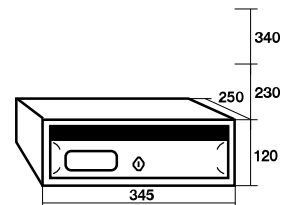

## Opciones

Colores personalizados.  
Ver pág. 76

325 x 20 mm.

Negro / Inox. brillo

Negro / Arena perla

Negro / Bronce

Titanio / Titanio

Medidas		345 x 250					
Color Cuerpo	Color Puerta	Cód.	€	Cód.	€	Cód.	€
Negro	Inox. brillo	16006	31,00	26006	62,00	36006	93,00
Negro	Arena perla	16009	27,00	26009	54,00	36009	81,00
Negro	Bronce	16002	27,00	26002	54,00	36002	81,00
Titanio	Titanio	16025	27,00	26025	54,00	36025	81,00
Uds./caja		5		3		2	