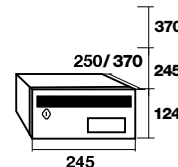

Negro / Titanio

Negro/ Inox. brillo

325 x 30 mm.

Negro/ Plata

224 x 30 mm.

Medidas			345 x 250			245 x 250			245 x 370					
Color Cuerpo	Color Puerta		Cód.	€	Cód.	€	Cód.	€	Cód.	€	Cód.	€		
Negro	Inox. brillo		16346	<b>33,00</b>	26346	<b>66,00</b>	36346	<b>99,00</b>	16726	<b>27,60</b>	26726	<b>55,20</b>	36726	<b>82,80</b>
Negro	Inox. mate		-	-	-	-	-	-	16727	<b>24,80</b>	26727	<b>49,60</b>	36727	<b>74,40</b>
Negro	Negro		16524	<b>25,50</b>	26524	<b>51,00</b>	36524	<b>76,50</b>	16720	<b>22,10</b>	26720	<b>44,20</b>	36720	<b>66,30</b>
Negro	Arena perla		16349	<b>28,90</b>	26349	<b>57,80</b>	36349	<b>86,70</b>	16924	<b>24,80</b>	26924	<b>49,60</b>	36924	<b>74,40</b>
Negro	Bronce		16723	<b>28,90</b>	26723	<b>57,80</b>	36723	<b>86,70</b>	16721	<b>24,80</b>	26721	<b>49,60</b>	36721	<b>74,40</b>
Negro	Plata		16329	<b>28,90</b>	26329	<b>57,80</b>	36329	<b>86,70</b>	16829	<b>24,80</b>	26829	<b>49,60</b>	36829	<b>74,40</b>
Negro	Titanio		16326	<b>28,90</b>	26326	<b>57,80</b>	36326	<b>86,70</b>	16824	<b>24,80</b>	26824	<b>49,60</b>	36824	<b>74,40</b>
Uds./caja			5		3		2		5		3		2	