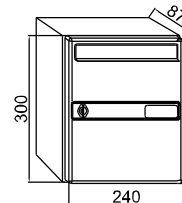

Negro / Inox. brillo