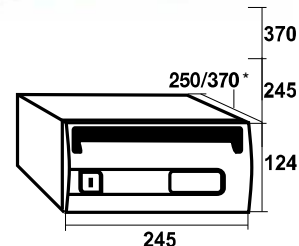

*La puerta sobresale 1 cm del cuerpo