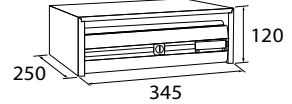

SERIE TROYA

ANTIVANDÁLICO

NUEVO SISTEMA
Push&Lock
Bloqueo automático sin llave

La robustez y seguridad definen a la nueva línea Troya de **buzón antivandálico**.

Cuerpo de acero pintado de 1 mm de espesor, puertas fabricadas en aluminio pintado de 2 mm de espesor, **cerradura grado 1 según norma EN-13724 con doble punto de anclaje y cierre automático** (no es necesario volver a girar la llave para cerrar).

Possibilidad de decoración personalizada con las tiras de colores opcionales.

Incluido de serie

60614

60483

222 x 30 mm.

327 x 30 mm.

250/350

240

120

250

345

120

Medidas		345 x 250		240 x 350		240 x 250	
Color Cuerpo	Color Puerta	Cód.	€	Cód.	€	Cód.	€
Negro	Negro	11440	39,25	11450	38,30	11460	36,20
Negro	Pint. Aluminio	11441	39,25	11451	38,30	11461	36,20
Negro	Granito	11442	39,25	11452	38,30	11462	36,20
Negro	Arena	11443	39,25	11453	38,30	11463	36,20
Negro	Titanio	11444	39,25	11454	38,30	11464	36,20
Negro	Bronce	11445	39,90	11455	39,60	11465	37,50
Negro	Oro	11446	39,90	11456	39,60	11466	37,50
Negro	Roble	11447	41,80	11457	40,80	11467	38,70
Negro	Nogal	11448	41,80	11458	40,80	11468	38,70

☒ Stock permanente ☐ Entrega 1 - 2 semanas

OPCIONES					
Embellecedor Rojo		11490	2,20	11492	2,20
Embellecedor Negro		11491	2,20	11493	2,20