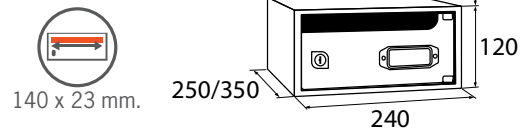

SERIE MONTECARLO

NUEVO

Cuerpo fabricado en acero pintado y puertas en MDF con modernos acabados, algunos de ellos con efecto madera. Cerradura Grado 1 según normativa EN-13724

Incluido de serie

340
230
120

Medidas		240 x 250						240 x 350					
Color Cuerpo	Color Puerta	Cód.	€	Cód.	€	Cód.	€	Cód.	€	Cód.	€		
	Negro / Teka	13620	34,50	23620	69,00	33620	103,50	13626	37,00	23626	74,00	33626	111,00
*	Negro / Sapelli	13621	34,50	23621	69,00	33621	103,50	13627	37,00	23627	74,00	33627	111,00
	Negro / Plata	13622	34,50	23622	69,00	33622	103,50	13628	37,00	23628	74,00	33628	111,00
	Negro / Roble rústico	13623	34,50	23623	69,00	33623	103,50	13629	37,00	23629	74,00	33629	111,00
	Negro / Burdeos brillo	13624	36,00	23624	72,00	33624	108,00	13630	38,50	23630	77,00	33630	115,50
Uds./caja		10		6		4		5		3		2	

* Unidades limitadas   Stock permanente   Entrega 1 - 2 semanas

Repuestos	Cód.	€
Bolsa 20 bisagras en U cromo	60612	28,00