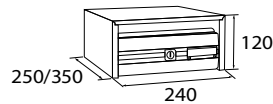

**Possibilidad de decoración personalizada** con las tiras de colores opcionales.

Incluido de serie

60614

60483

Negro / Bronce

222 x 30 mm.

327 x 30 mm.

250/350