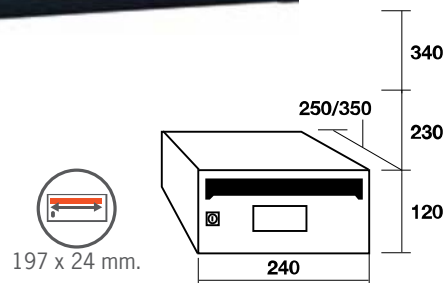

Incluido de serie

Opciones

ROTULACIÓN EN PUERTA\*

Cód.	€
10437 ROTULACIÓN POR IMPRESIÓN	<b>6,50</b>

\* Mínimo 20 buzones

Negro / Plata

Medidas		240 x 250						240 x 350					
Color Cuerpo	Color Puerta	Cód.	€	Cód.	€	Cód.	€	Cód.	€	Cód.	€	Cód.	€
Blanco	Blanco	13909	<b>19,20</b>	23909	<b>38,40</b>	33909	<b>57,60</b>	16214	<b>22,00</b>	26214	<b>44,00</b>	36214	<b>66,00</b>
Negro	Negro	13920	<b>19,20</b>	23920	<b>38,40</b>	33920	<b>57,60</b>	16220	<b>22,00</b>	26220	<b>44,00</b>	36220	<b>66,00</b>
Negro	Oro	13910	<b>22,00</b>	23910	<b>44,00</b>	33910	<b>66,00</b>	13911	<b>24,50</b>	23911	<b>49,00</b>	33911	<b>73,50</b>
Negro	Plata	13929	<b>22,00</b>	23929	<b>44,00</b>	33929	<b>66,00</b>	16219	<b>24,50</b>	26219	<b>49,00</b>	36219	<b>73,50</b>
Titanio	Titanio	13925	<b>22,00</b>	23925	<b>44,00</b>	33925	<b>66,00</b>	16225	<b>24,50</b>	26225	<b>49,00</b>	36225	<b>73,50</b>
Negro	Bronce	13912	<b>22,00</b>	23912	<b>44,00</b>	33912	<b>66,00</b>	13913	<b>24,50</b>	23913	<b>49,00</b>	33913	<b>73,50</b>
Negro	Granito	13914	<b>22,00</b>	23914	<b>44,00</b>	33914	<b>66,00</b>	13915	<b>24,50</b>	23915	<b>49,00</b>	33915	<b>73,50</b>
Uds./caja		10		6		4		5		3		2	