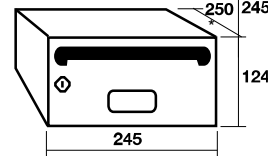

*La puerta sobresale 1 cm del cuerpo

230 x 30 mm.