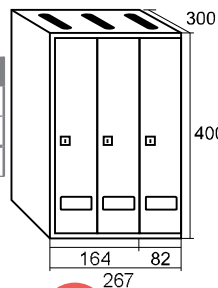

Negro / Inox. brillo